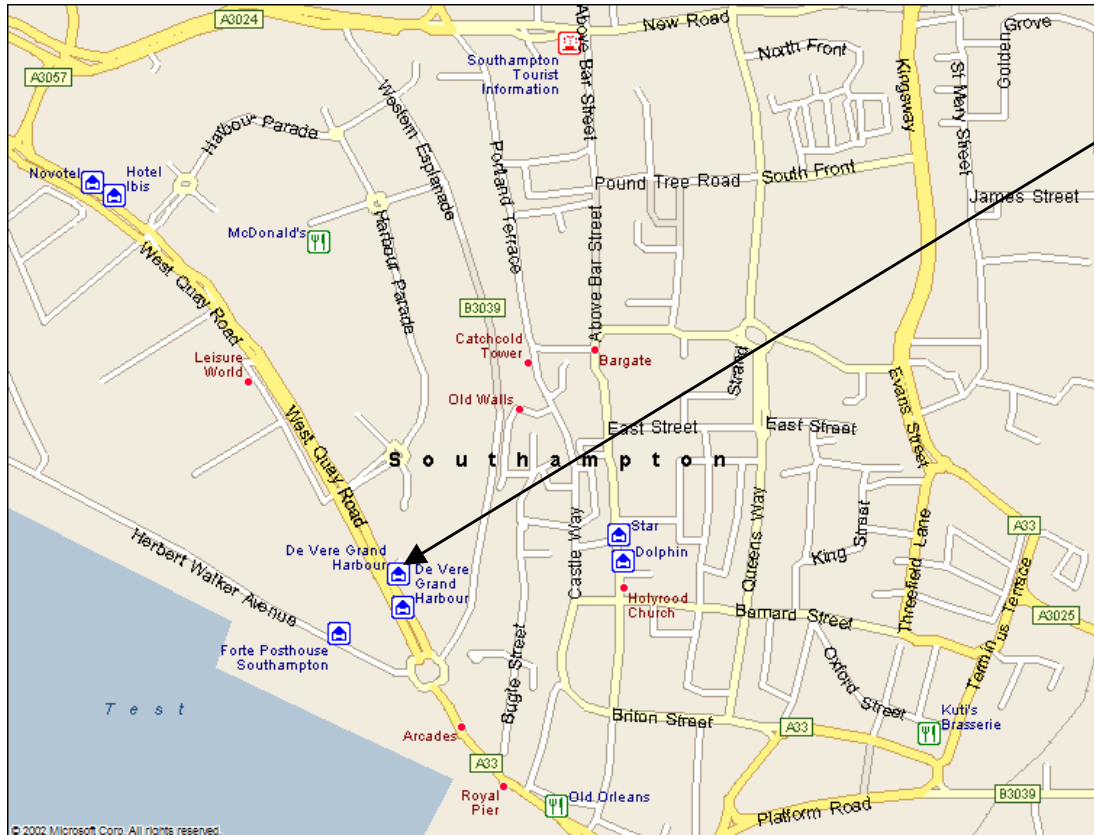

# Tutorial Venue Map

**De Vere Grand Harbour**  
5 West Quay Road  
Southampton  
SO15 1AG

Tel: 023 8063 3033

**The Actuarial Education Company**  
on behalf of the Actuarial Profession